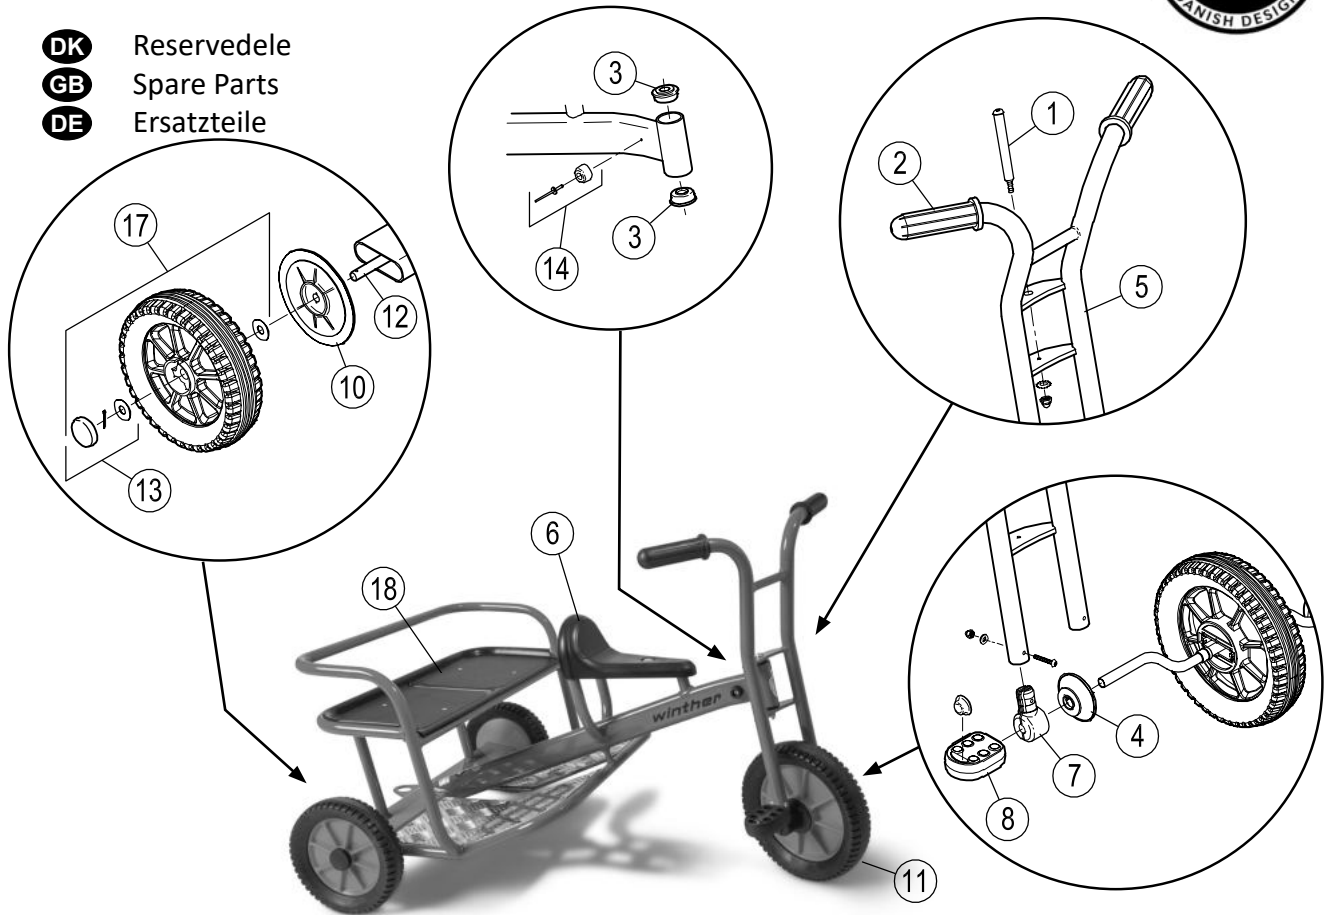

DK Reservedele
GB Spare Parts
DE Ersatzteile

Pos.		Pos.		Pos.	
1	x1 x2 x2	7	x2 x2 x2 x1	13	x4 x2 x2
2	x2 x2	8	x2 x2	14	x2 x2
3	x2	9		15	
4	x2	10	x2	16	
5		11		17	
6		12		18	

- DK** Reservedele
- GB** Spare Parts
- DE** Ersatzteile

	468.00		468.00		
	Version		Version		
Pos.	2.1	2.2	2.3		
1	50501	50501	50501		
2	50503	50503	50503		
3	50504	50504	50504		
4	50598	50598	50598		
5	50656	50656	50656		
6	50580	50580	50580		
7	50506	50506	50506		
8	50510	50510	50510		
9	-	-	-		
10	50519	50519	50519		
11	50561	50561	50561		
12	50516	50516	50516		
13	50520	50520	50520		
14	50531	50531	50531		
15	-	-	-		
16	-	-	-		
17	50571	50571	50571		
18	50521	50521	50539		