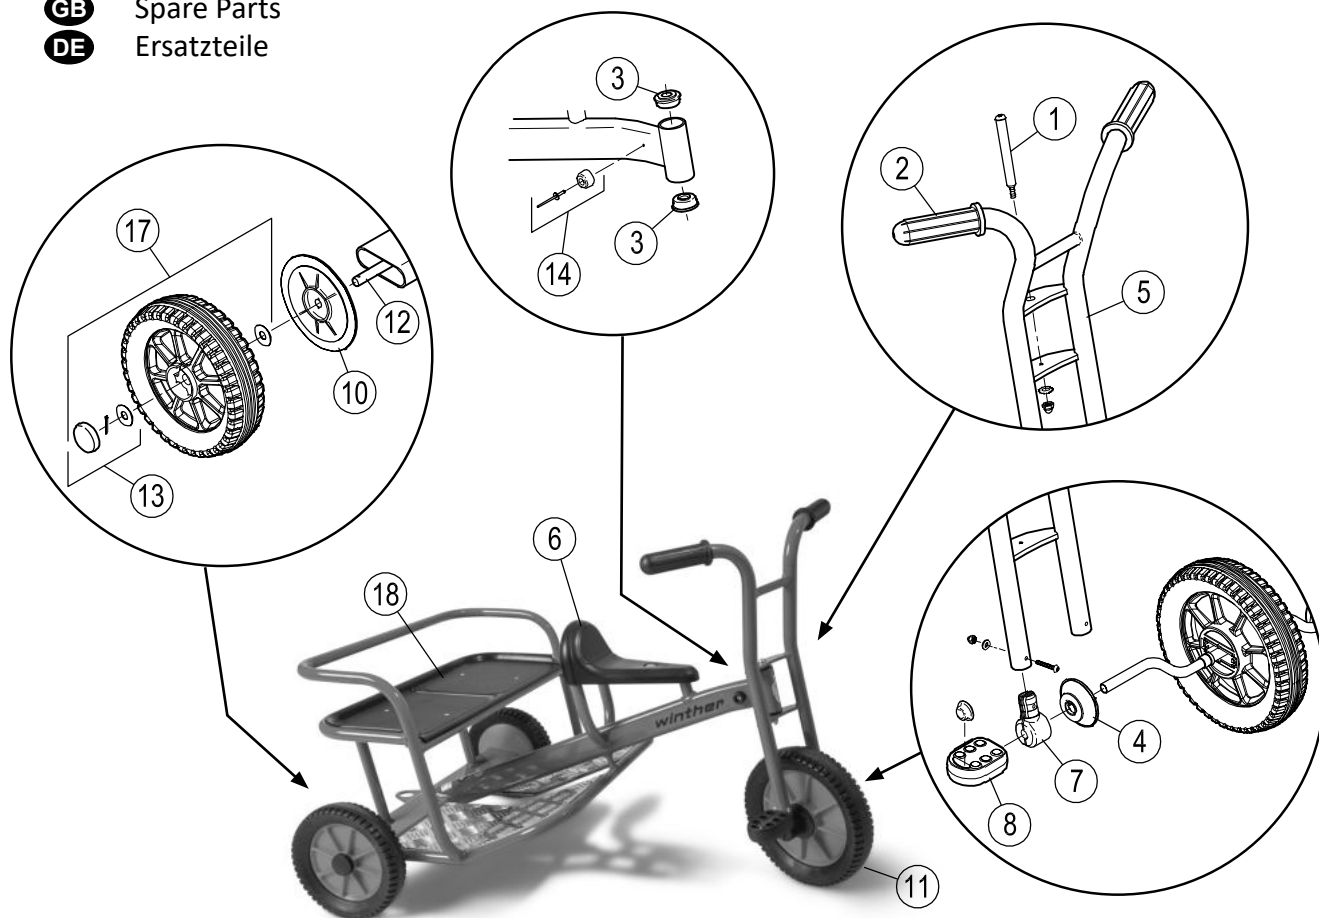

DK Reservedele
GB Spare Parts
DE Ersatzteile

Pos.		Pos.		Pos.	
1	x1 x2 x2	7	x2 x2 x2 x1	13	x4 x2 x2
2	x2 x2	8	x2 x2	14	x2 x2
3	x2	9		15	
4	x2	10	x2	16	
5		11		17	
6		12		18	

- DK** Reservedele
- GB** Spare Parts
- DE** Ersatzteile

	468.00		468.00		
	Version		Version		
Pos.	2.1	2.2	2.3		
1	50501	50501	50501		
2	50503	50503	50503		
3	50504	50504	50504		
4	50598	50598	50598		
5	50656	50656	50656		
6	50580	50580	50580		
7	50506	50506	50506		
8	50510	50510	50510		
9	-	-	-		
10	50519	50519	50519		
11	50561	50561	50561		
12	50516	50516	50516		
13	50520	50520	50520		
14	50531	50531	50531		
15	-	-	-		
16	-	-	-		
17	50571	50571	50571		
18	50521	50521	50539		